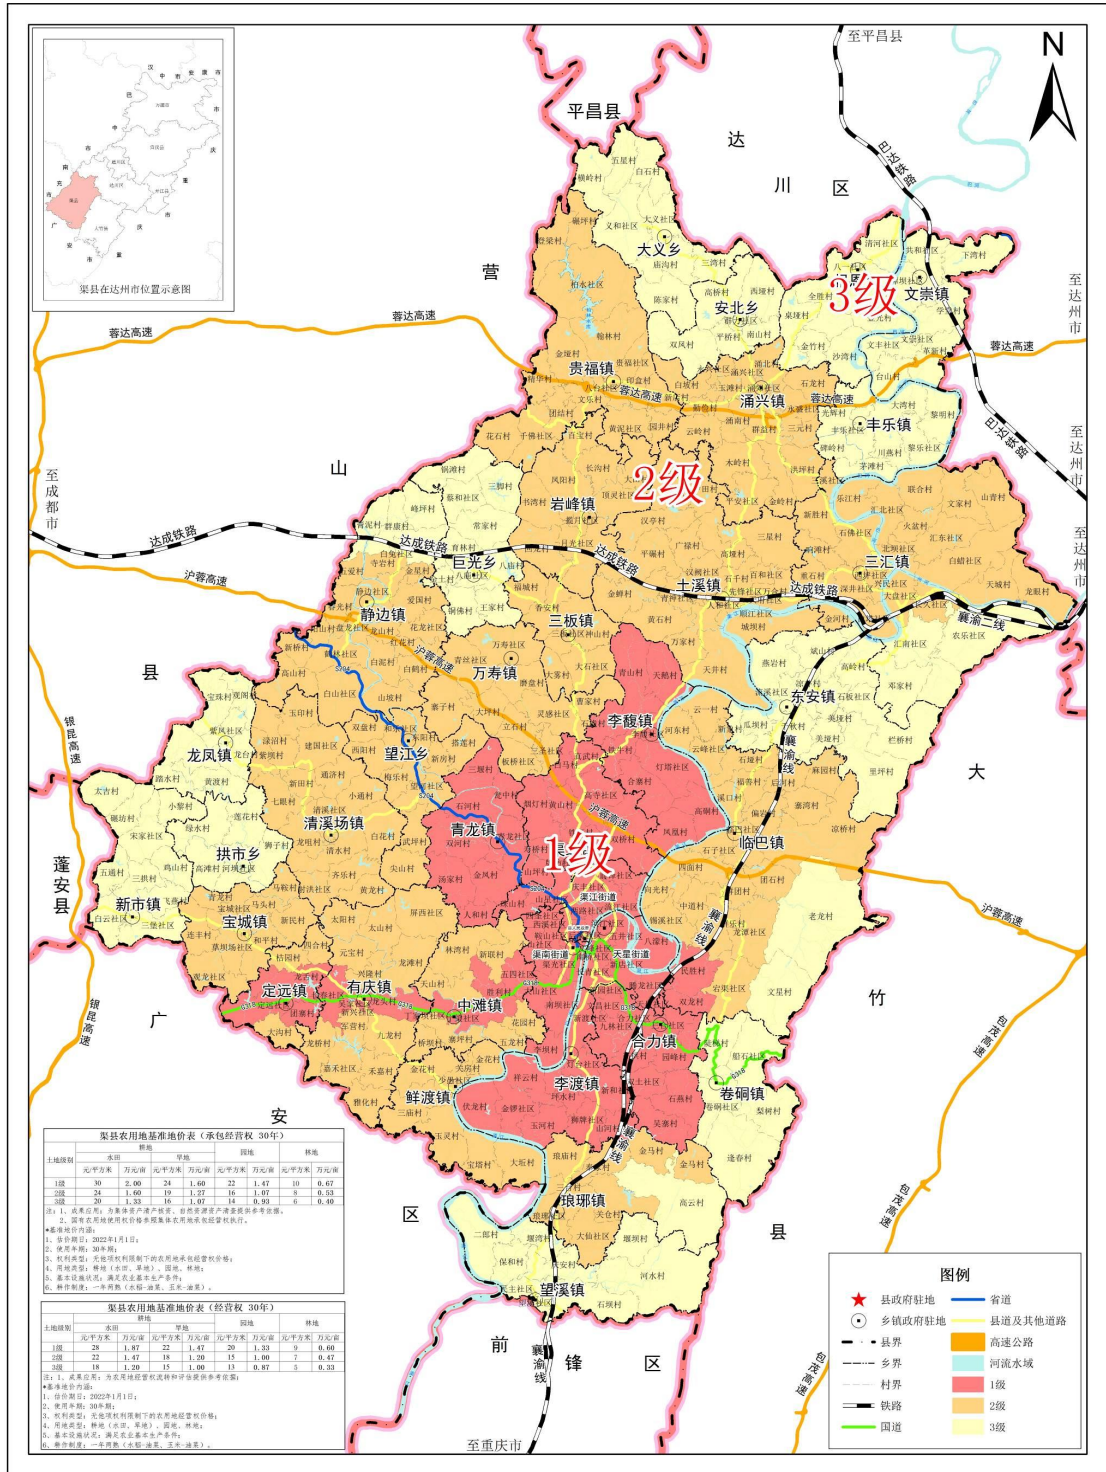

二、渠县农用地基准地价表（承包经营权 30 年）

土地级 别	耕地				园地		林地	
	水田		旱地		元/平方 米	万元/亩	元/平方 米	万元/亩
	元/平方米	万元/亩	元/平方 米	万元/亩				
1 级	30	2.00	24	1.60	22	1.47	10	0.67
2 级	24	1.60	19	1.27	16	1.07	8	0.53
3 级	20	1.33	16	1.07	14	0.93	6	0.40

（一）基准地价内涵：

- 1、估价期日：2022 年 1 月 1 日；
- 2、使用年期：30 年期；
- 3、权利类型：无他项权利限制下的农用地承包经营权价格；
- 4、用地类型：耕地（水田、旱地）、园地、林地；
- 5、基本设施状况：满足农业基本生产条件；
- 6、耕作制度：一年两熟（水稻-油菜、玉米-油菜）。

（二）成果应用：

- 1.为集体资产清产核资、自然资源资产清查提供参考依据。
- 2、国有农用地使用权价格参照集体农用地承包经营权执行。

渠县农用地基准地价表（经营权 30 年）

土地级 别	耕地				园地		林地	
	水田		旱地		元/平方 米	万元/亩	元/平方 米	万元/亩
	元/平方米	万元/亩	元/平方 米	万元/亩				
1 级	28	1.87	22	1.47	20	1.33	9	0.60
2 级	22	1.47	18	1.20	15	1.00	7	0.47
3 级	18	1.20	15	1.00	13	0.87	5	0.33

（一）基准地价内涵：

- 1、估价期日：2022 年 1 月 1 日；
- 2、使用年期：30 年期；
- 3、权利类型：无他项权利限制下的农用地经营权价格；
- 4、用地类型：耕地（水田、旱地）、园地、林地；
- 5、基本设施状况：满足农业基本生产条件；
- 6、耕作制度：一年两熟（水稻-油菜、玉米-油菜）。

（二）成果应用：为农用地经营权流转和评估提供参考依据。

渠县农用地土地级别与基准地价图

项目单位：渠县自然资源局

比例尺 1: 230000

编制单位：四川川地地产评估事务所有限公司
编制时间：二〇二二年七月