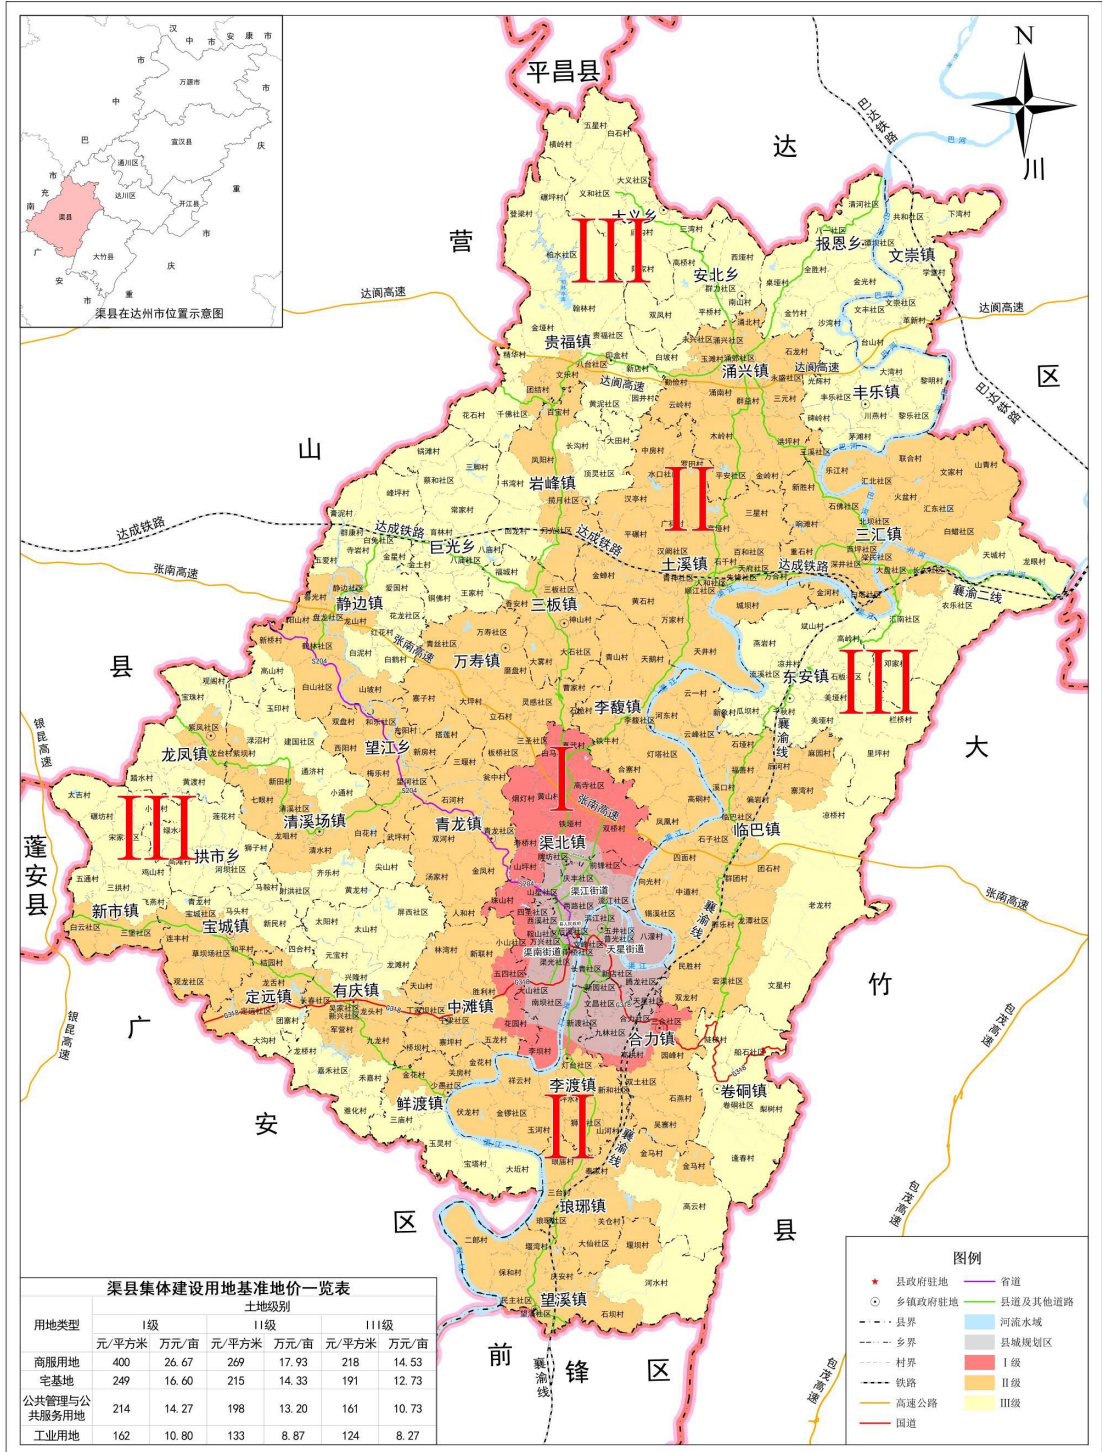

渠县集体建设用地土地级别与基准地价图

项目单位：渠县自然资源局

比例尺 1:110000

制图单位：四川恒大源房地产土地评估咨询有限公司
制图时间：二〇二二年七月